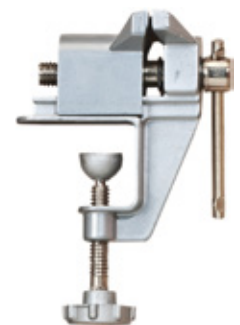

KLEINE WERKZEUGE, GROSSE WIRKUNG

SMALL TOOLS, BIG EFFECT

Art. 1002
Mini-Schleiffrutcher
Mini-Sande

Art. 1005
Mini-Stichsäge
Mini-Jig-Saw

Art. 0281
Akku-Bohrmaschine
Cordless drilling machine

Art. 095
Batteriebetriebene Bohrmaschine
Battery-powered drill

Art. 0255
Transformator stufenlos regelbar
Stepless variable adapter

Art. 0508EKR
Elektrischer Bastel-Drill
Electronical drill for crafting