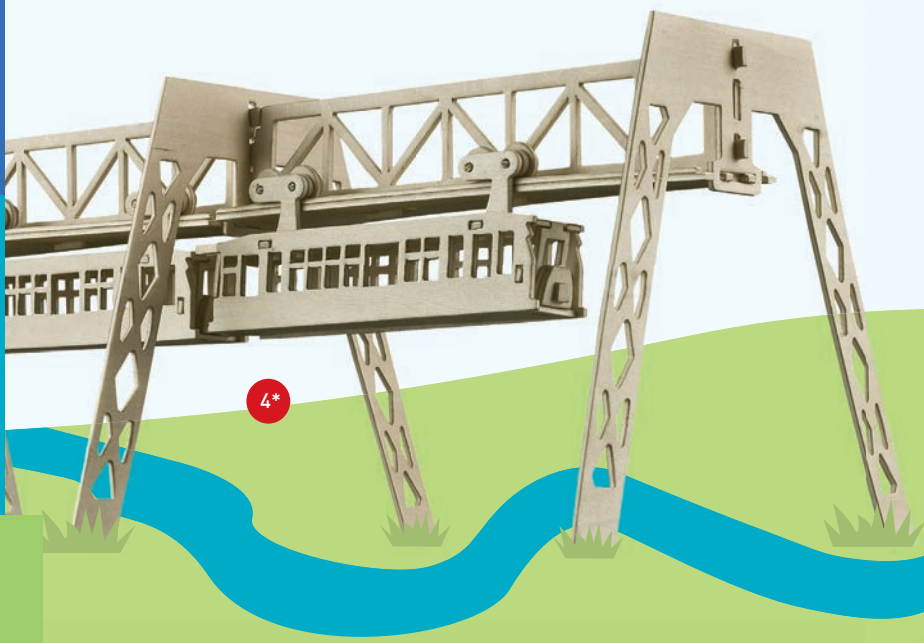

Bauwerke Buildings

Bauwerke Buildings	Art. Item	Teile Pieces	Endgröße Object size	Plattenmaß Plate size	Platten Plates
1 London Tower Bridge	884	107	58 x 22 cm	37 x 23 cm	4
2 Brandenburger Tor / Brandenburg gate	874	141	36 x 35 cm	37 x 23 cm	5
3 Freiheitsstatue / Statue of liberty	882	69	39 x 11 cm	37 x 23 cm	3
4 Wuppertaler Schwebebahn* / Wuppertal suspension railway*	890	58	50 x 19 x 21 cm	37 x 23 cm	3
5 Eiffelturm / Eiffel tower	881	52	22 x 55 cm	37 x 23 cm	3