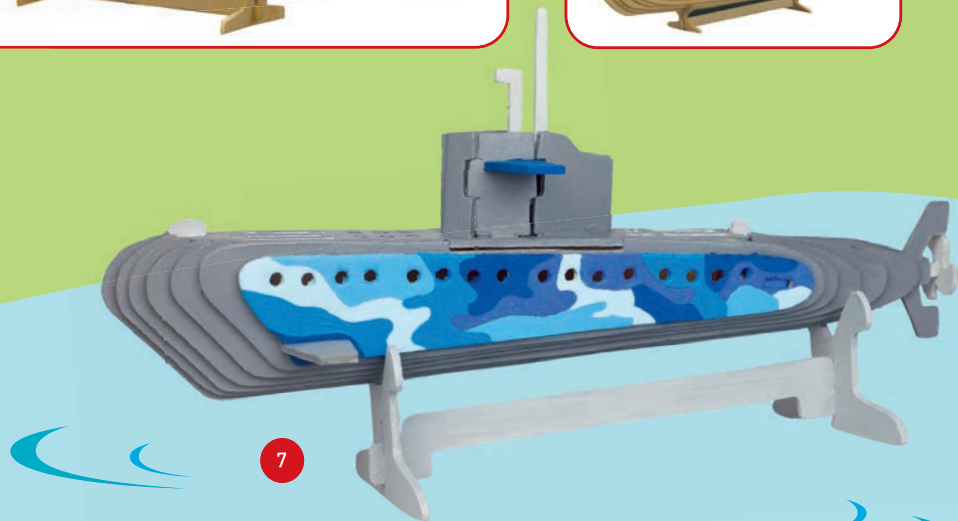

Schiffe Ships

Schiffe Ships	Art. Item	Teile Pieces	Endgröße Object size	Plattenmaß Plate size	Platten Plates
1 Flugzeugträger / Aircraft carrier	872	165	55 x 16 cm	37 x 23 cm	5
2 Yacht	850/10	45	22 x 16 cm	37 x 23 cm	2
3 Drachenboot / Dragon boat	875	142	38 x 15 cm	37 x 23 cm	4
4 Segelschiff / Sailing ship	869	80	42 x 30 cm	37 x 23 cm	4
5 Kreuzer / Cruiser	861	121	47 x 17 cm	37 x 23 cm	4
6 Dschunke / Junk	877	53	32 x 28 cm	37 x 23 cm	3
7 U-Boot / Submarine	866/3	30	36 x 17 cm	37 x 23 cm	2