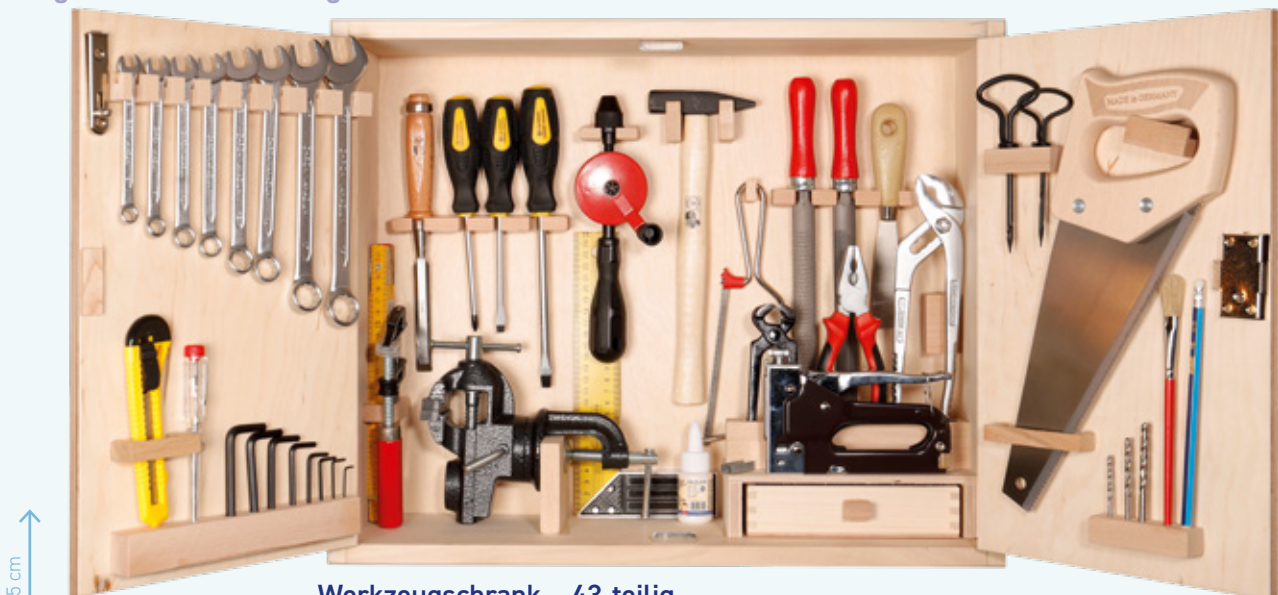

OUR NEW CRAFT WORKER CABINET

Huge cabinet with a large selection of tools

43,5 cm
115 cm

Werkzeugschrank - 43-teilig

Craft worker cabinet - 43 pieces

Artikel-Nr. 417