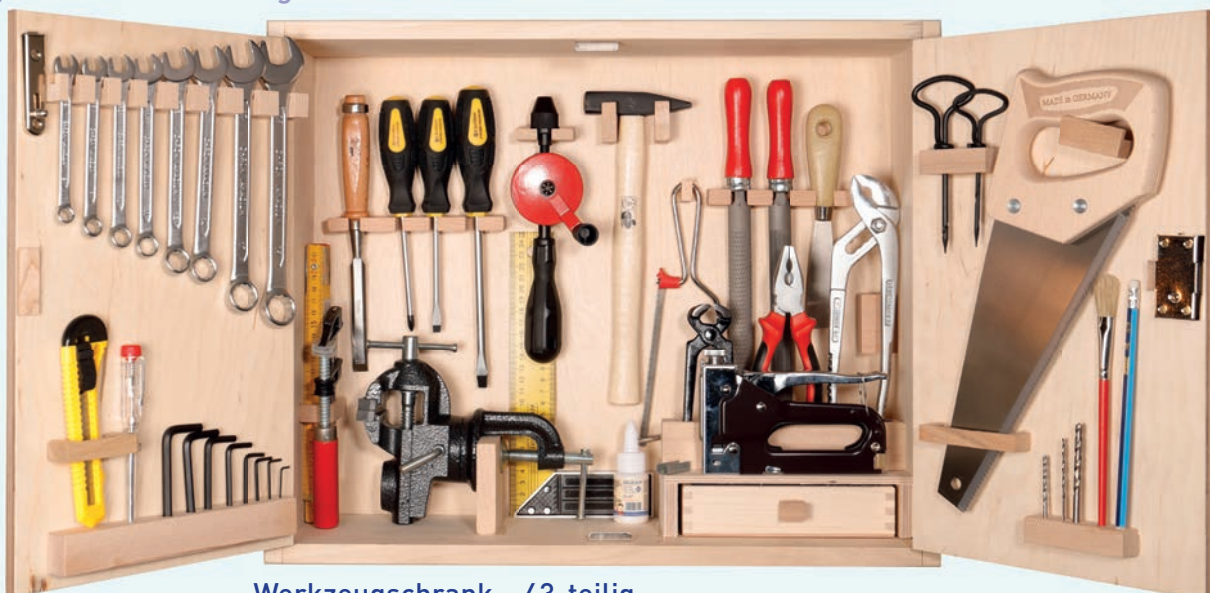

OUR NEW CRAFT WORKER CABINET

Huge cabinet with a large selection of tools

43,5 cm
115 cm

Werkzeugschrank - 43-teilig

Craft worker cabinet - 43 pieces

Artikel-Nr. 417